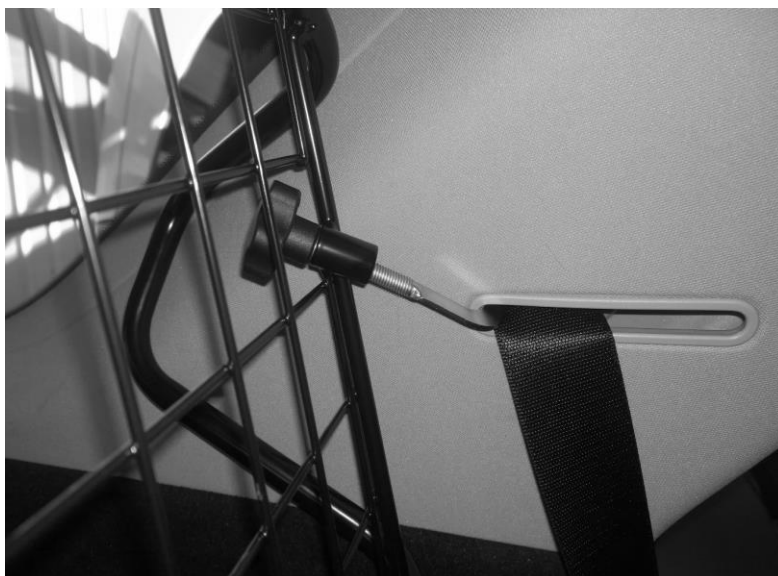

MONTERINGSDETALJER:

1. Skjutregel M10 x 130 2
   - Fjäder 2
   - Kula M10 2
2. *Ovanstående är förmonterat på fabrik*
3. Gängad Krok 83(11cm) 2
   - Rattmutter M8 2